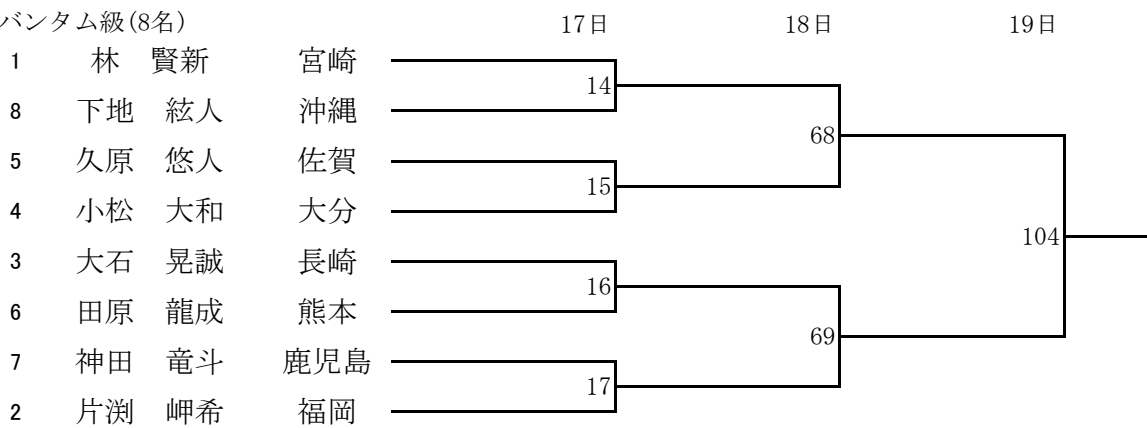

令和5年度 第55回全九州高等学校新人ボクシング競技大会 【女子】

令和5年度 第55回全九州高等学校新人ボクシング競技大会 【男子Aパート】

ピン級(8名)

ライトフライ級(8名)

フライ級(8名)

バンタム級(8名)

令和5年度 第55回全九州高等学校新人ボクシング競技大会 【男子Aパート】

ライト級(8名)

ライトウェルター級(7名)

ウェルター級(7名)

ミドル級(7名)

令和5年度 第55回全九州高等学校新人ボクシング競技大会 【男子Bパート】

ピン級(6名)

ライトフライ級(8名)

フライ級(7名)

バンタム級(8名)