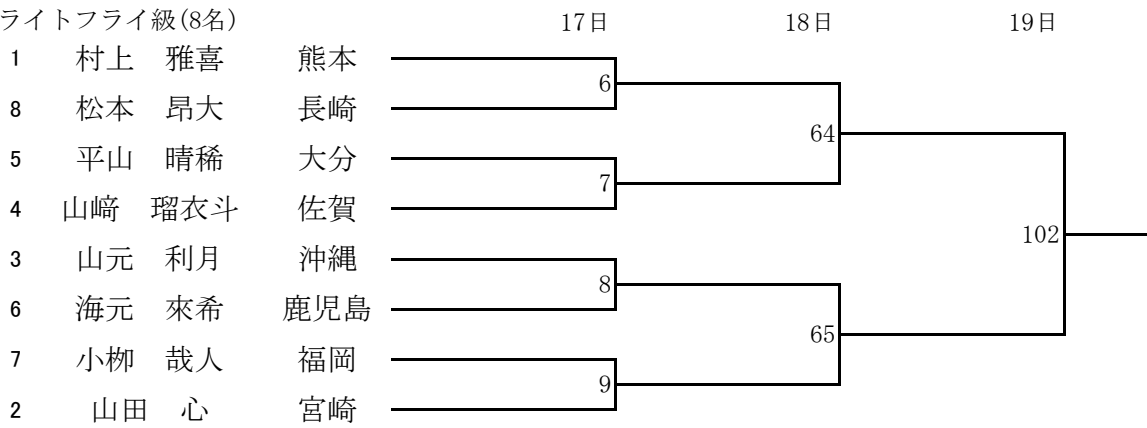

令和5年度 第55回全九州高等学校新人ボクシング競技大会 【女子】

令和5年度 第55回全九州高等学校新人ボクシング競技大会 【男子Aパート】

ピン級(8名)

ライトフライ級(8名)

フライ級(8名)

バンタム級(8名)

令和5年度 第55回全九州高等学校新人ボクシング競技大会 【男子Aパート】

ライト級(8名)

ライトウェルター級(7名)

ウェルター級(7名)

ミドル級(7名)

令和5年度 第55回全九州高等学校新人ボクシング競技大会 【男子Bパート】

ピン級(6名)

ライトフライ級(8名)

フライ級(7名)

バンタム級(8名)