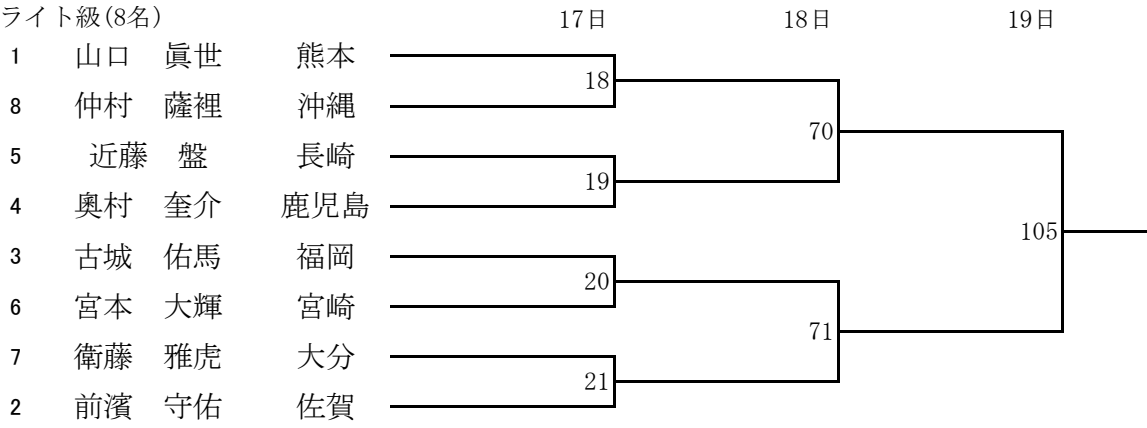

令和5年度 第55回全九州高等学校新人ボクシング競技大会 【女子】

令和5年度 第55回全九州高等学校新人ボクシング競技大会 【男子Aパート】

ピン級(8名)

ライトフライ級(8名)

フライ級(8名)

バンタム級(8名)

令和5年度 第55回全九州高等学校新人ボクシング競技大会 【男子Aパート】

ライト級(8名)

ライトウェルター級(7名)

ウェルター級(7名)

ミドル級(7名)

令和5年度 第55回全九州高等学校新人ボクシング競技大会 【男子Bパート】

ピン級(6名)

ライトフライ級(8名)

フライ級(7名)

バンタム級(8名)