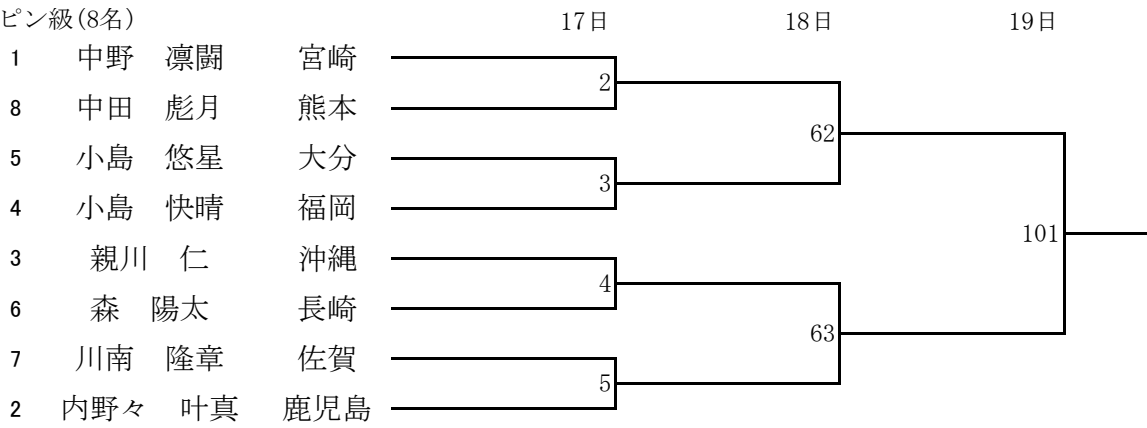

令和5年度 第55回全九州高等学校新人ボクシング競技大会 【女子】

令和5年度 第55回全九州高等学校新人ボクシング競技大会 【男子Aパート】

ピン級(8名)

ライトフライ級(8名)

フライ級(8名)

バンタム級(8名)

令和5年度 第55回全九州高等学校新人ボクシング競技大会 【男子Aパート】

ライト級(8名)

ライトウェルター級(7名)

ウェルター級(7名)

ミドル級(7名)

令和5年度 第55回全九州高等学校新人ボクシング競技大会 【男子Bパート】

ピン級(6名)

ライトフライ級(8名)

フライ級(7名)

バンタム級(8名)