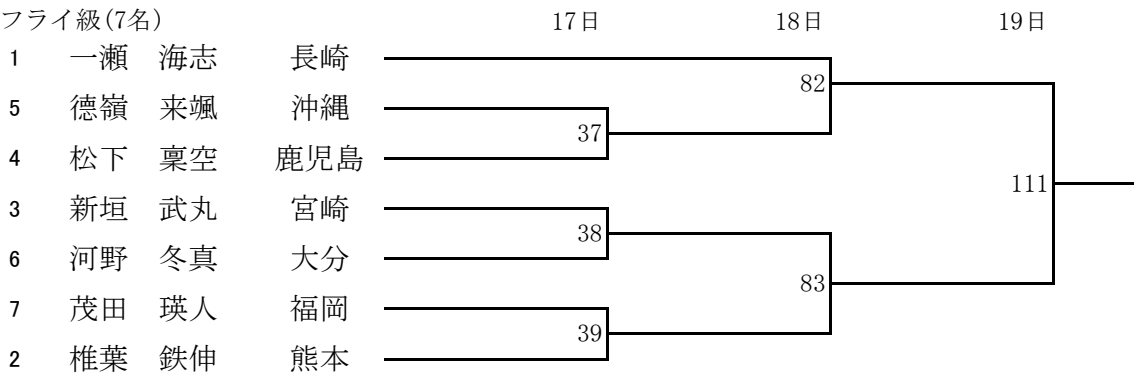

ライトウェルター級(7名)

ウェルター級(7名)

ミドル級(7名)

令和5年度 第55回全九州高等学校新人ボクシング競技大会 【男子Bパート】

ピン級(6名)

ライトフライ級(8名)

フライ級(7名)

バンタム級(8名)