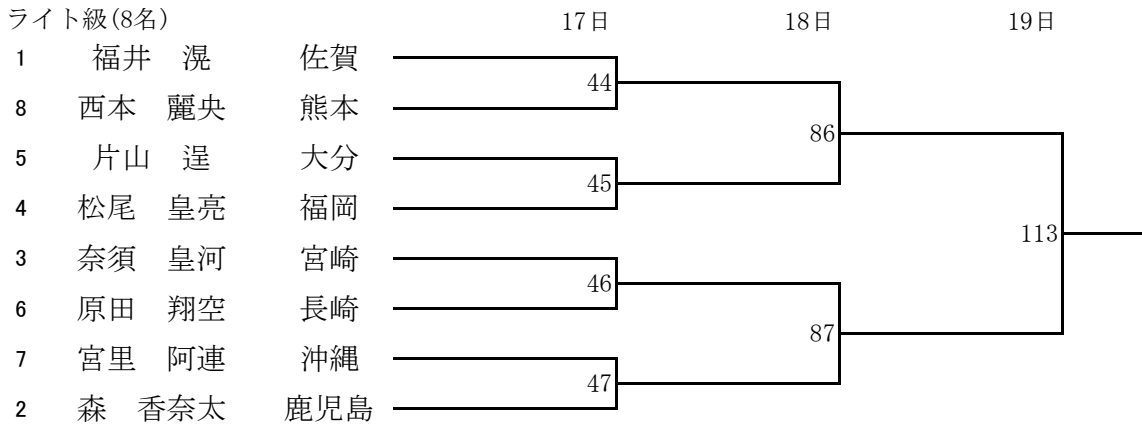

令和5年度 第55回全九州高等学校新人ボクシング競技大会 【男子Bパート】

ライト級(8名)