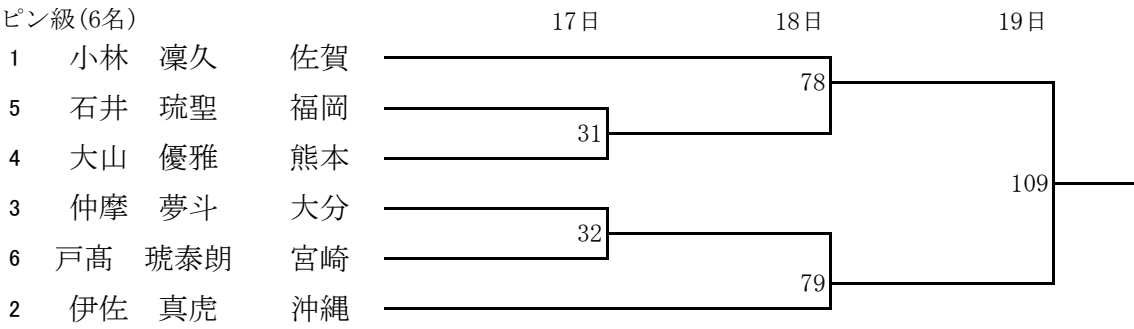

ライトウェルター級(7名)

ウェルター級(7名)

ミドル級(7名)

令和5年度 第55回全九州高等学校新人ボクシング競技大会 【男子Bパート】

ピン級(6名)

ライトフライ級(8名)

フライ級(7名)

バンタム級(8名)