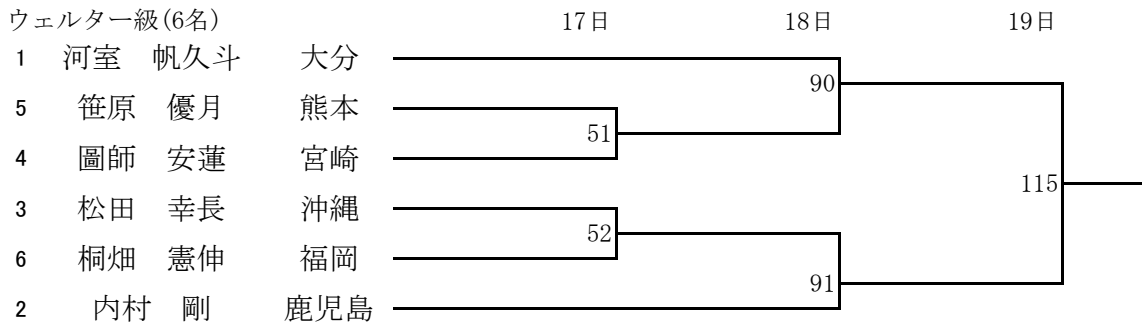

ライトウェルター級(7名)

ウェルター級(7名)

ミドル級(7名)

令和5年度 第55回全九州高等学校新人ボクシング競技大会 【男子Bパート】

ピン級(6名)

ライトフライ級(8名)

フライ級(7名)

バンタム級(8名)

令和5年度 第55回全九州高等学校新人ボクシング競技大会 【男子Bパート】

ライト級(8名)

ライトウェルター級(7名)

ウェルター級(6名)

ミドル級(4名)