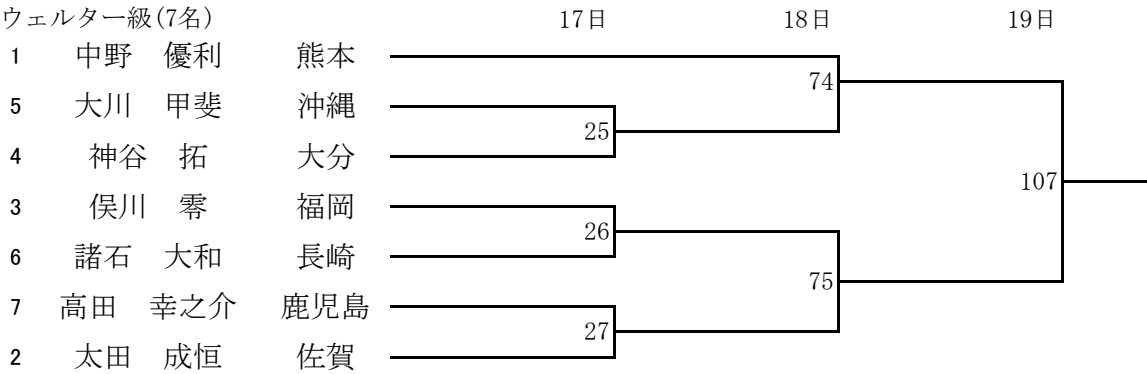

令和5年度 第55回全九州高等学校新人ボクシング競技大会 【女子】

令和5年度 第55回全九州高等学校新人ボクシング競技大会 【男子Aパート】

ピン級(8名)

ライトフライ級(8名)

フライ級(8名)

バンタム級(8名)

令和5年度 第55回全九州高等学校新人ボクシング競技大会 【男子Aパート】

ライト級(8名)

ライトウェルター級(7名)

ウェルター級(7名)

ミドル級(7名)

令和5年度 第55回全九州高等学校新人ボクシング競技大会 【男子Bパート】

ピン級(6名)

ライトフライ級(8名)

フライ級(7名)

バンタム級(8名)