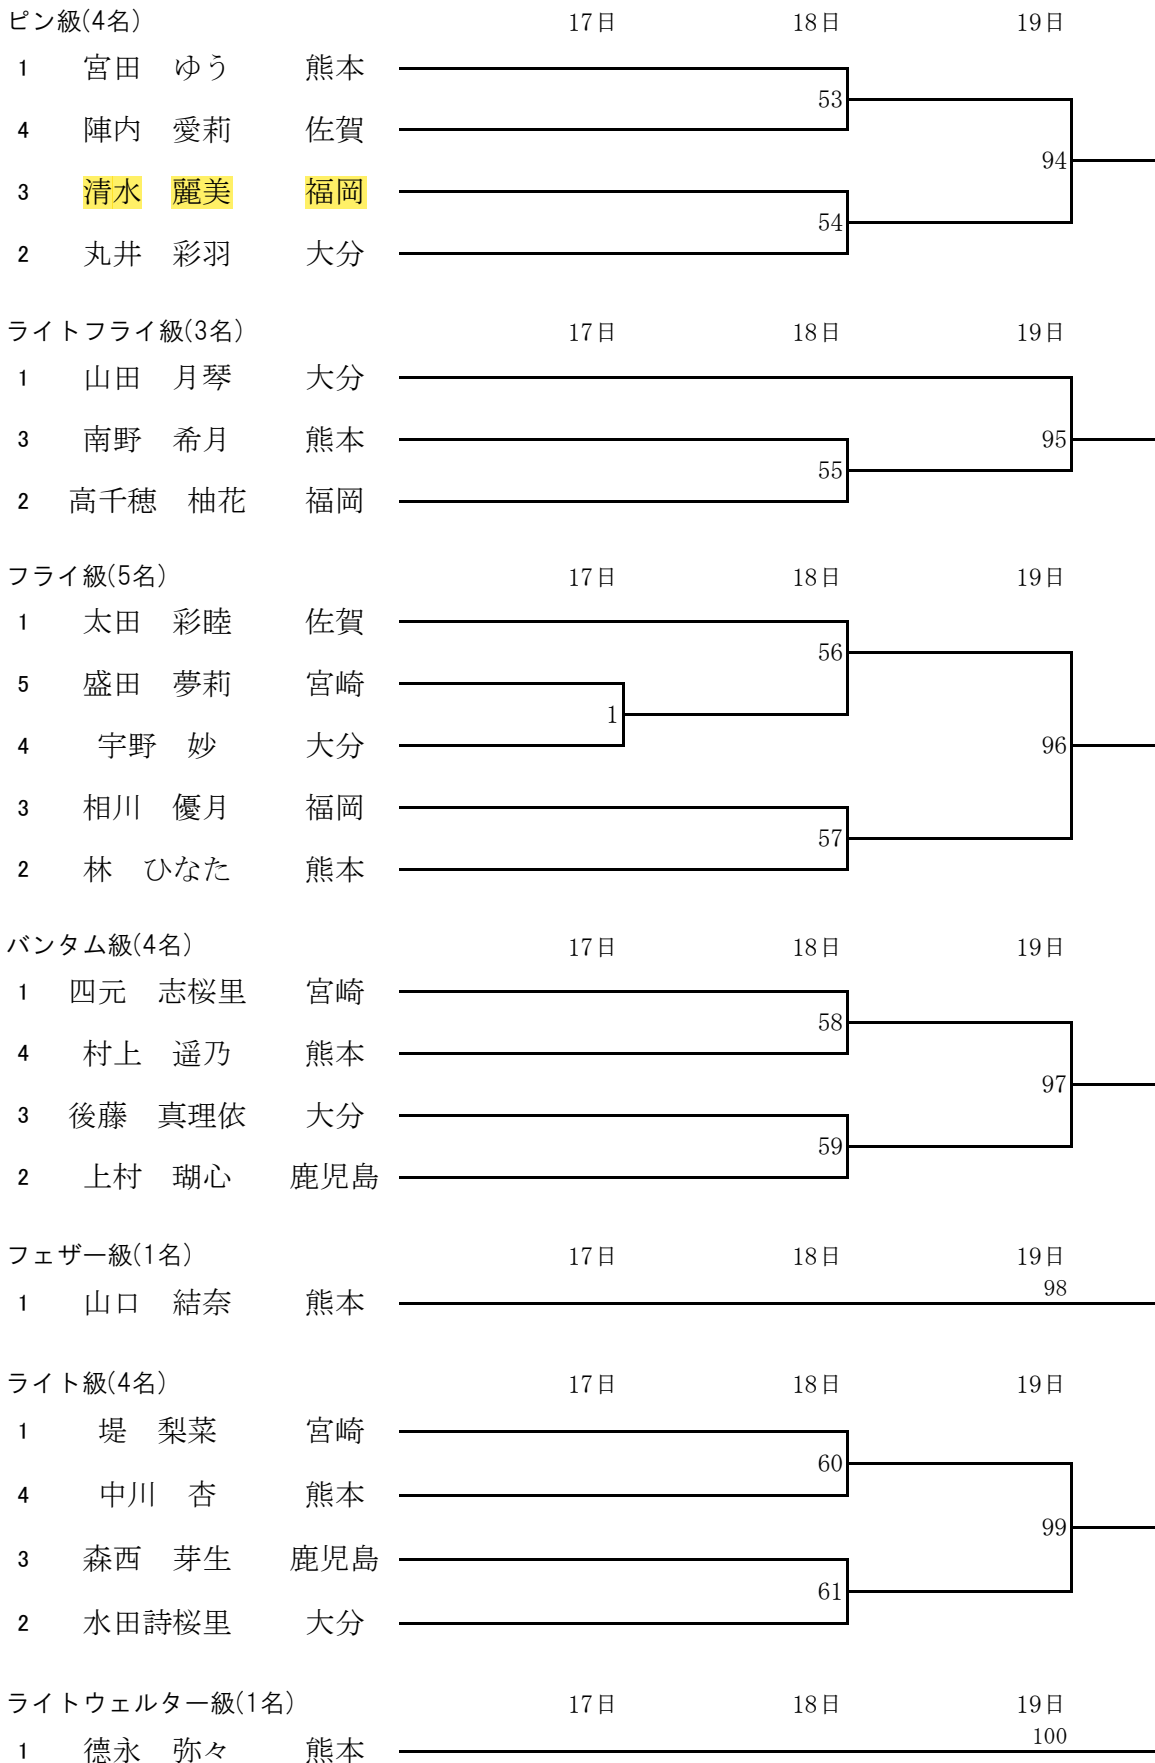

令和5年度 第55回全九州高等学校新人ボクシング競技大会 【女子】

令和5年度 第55回全九州高等学校新人ボクシング競技大会 【男子Aパート】

ピン級(8名)

ライトフライ級(8名)

フライ級(8名)

バンタム級(8名)

令和5年度 第55回全九州高等学校新人ボクシング競技大会 【男子Aパート】

ライト級(8名)

ライトウェルター級(7名)

ウェルター級(7名)

ミドル級(7名)

令和5年度 第55回全九州高等学校新人ボクシング競技大会 【男子Bパート】

ピン級(6名)

ライトフライ級(8名)

フライ級(7名)

バンタム級(8名)