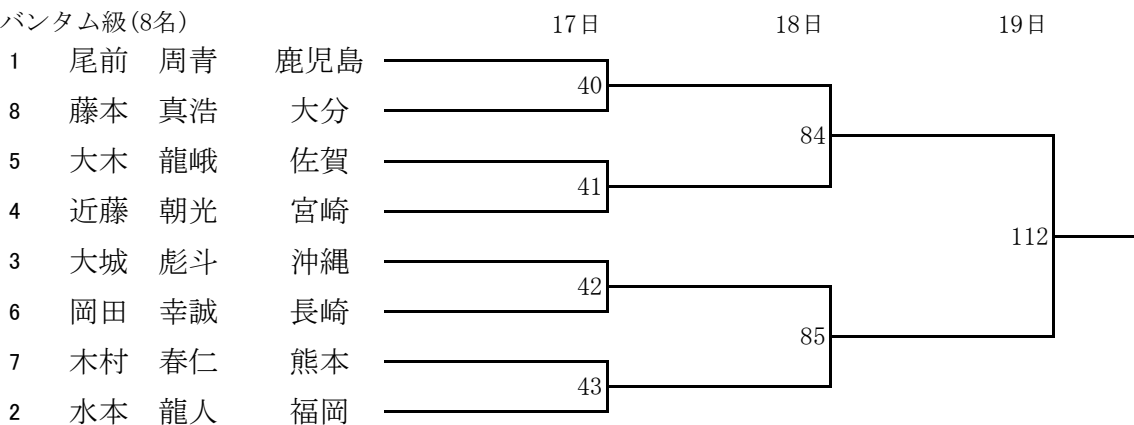

ライトウェルター級(7名)

ウェルター級(7名)

ミドル級(7名)

令和5年度 第55回全九州高等学校新人ボクシング競技大会 【男子Bパート】

ピン級(6名)

ライトフライ級(8名)

フライ級(7名)

バンタム級(8名)