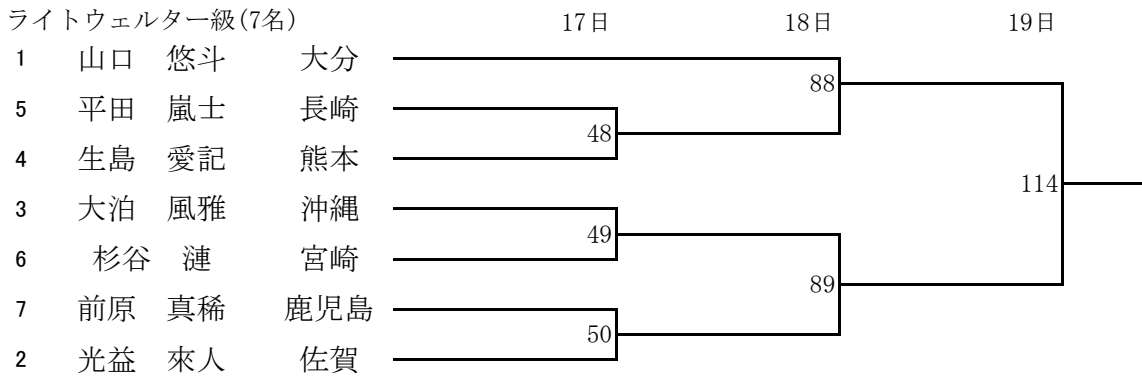

ライトウェルター級(7名)