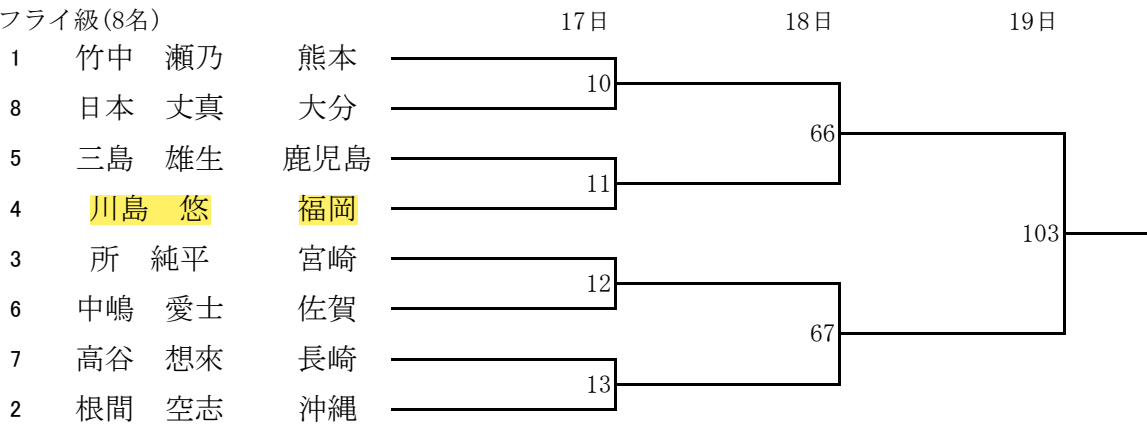

令和5年度 第55回全九州高等学校新人ボクシング競技大会 【女子】

令和5年度 第55回全九州高等学校新人ボクシング競技大会 【男子Aパート】

ピン級(8名)

ライトフライ級(8名)

フライ級(8名)

バンタム級(8名)

令和5年度 第55回全九州高等学校新人ボクシング競技大会 【男子Aパート】

ライト級(8名)

ライトウェルター級(7名)

ウェルター級(7名)

ミドル級(7名)

令和5年度 第55回全九州高等学校新人ボクシング競技大会 【男子Bパート】

ピン級(6名)

ライトフライ級(8名)

フライ級(7名)

バンタム級(8名)