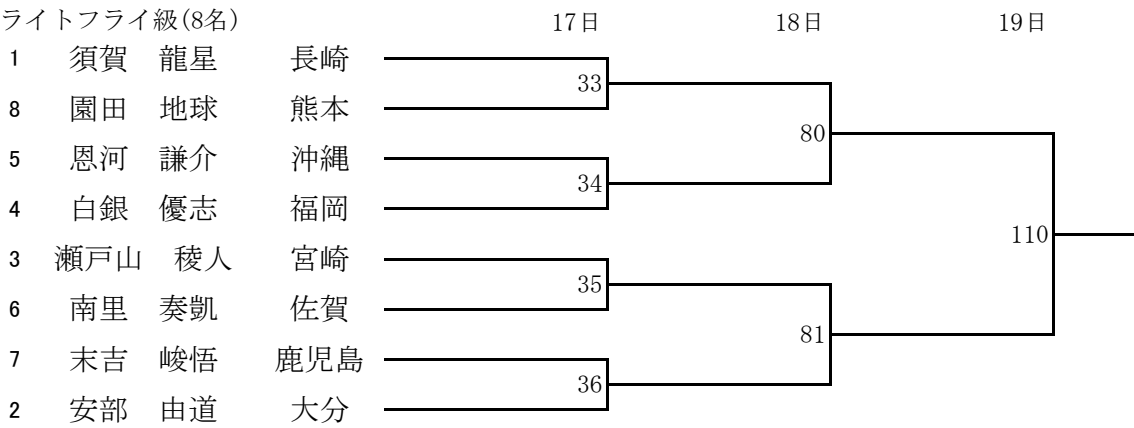

ライトウェルター級(7名)

ウェルター級(7名)

ミドル級(7名)

令和5年度 第55回全九州高等学校新人ボクシング競技大会 【男子Bパート】

ピン級(6名)

ライトフライ級(8名)

フライ級(7名)

バンタム級(8名)