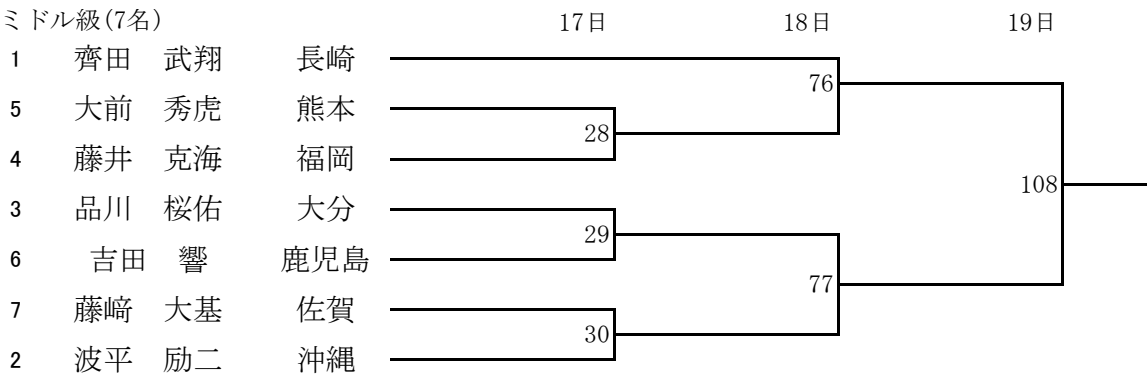

令和5年度 第55回全九州高等学校新人ボクシング競技大会 【女子】

令和5年度 第55回全九州高等学校新人ボクシング競技大会 【男子Aパート】

ピン級(8名)

ライトフライ級(8名)

フライ級(8名)

バンタム級(8名)

令和5年度 第55回全九州高等学校新人ボクシング競技大会 【男子Aパート】

ライト級(8名)

ライトウェルター級(7名)

ウェルター級(7名)

ミドル級(7名)

令和5年度 第55回全九州高等学校新人ボクシング競技大会 【男子Bパート】

ピン級(6名)

ライトフライ級(8名)

フライ級(7名)

バンタム級(8名)