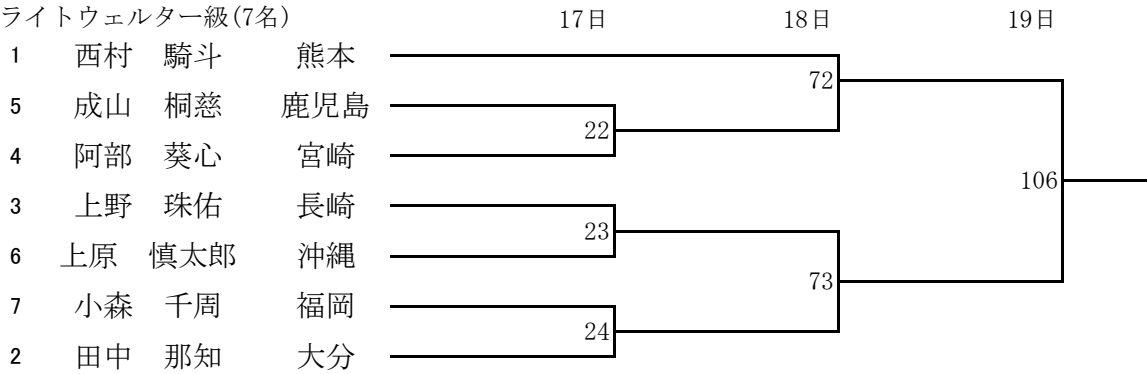

令和5年度 第55回全九州高等学校新人ボクシング競技大会 【女子】

令和5年度 第55回全九州高等学校新人ボクシング競技大会 【男子Aパート】

ピン級(8名)

ライトフライ級(8名)

フライ級(8名)

バンタム級(8名)

令和5年度 第55回全九州高等学校新人ボクシング競技大会 【男子Aパート】

ライト級(8名)

ライトウェルター級(7名)

ウェルター級(7名)

ミドル級(7名)

令和5年度 第55回全九州高等学校新人ボクシング競技大会 【男子Bパート】

ピン級(6名)

ライトフライ級(8名)

フライ級(7名)

バンタム級(8名)